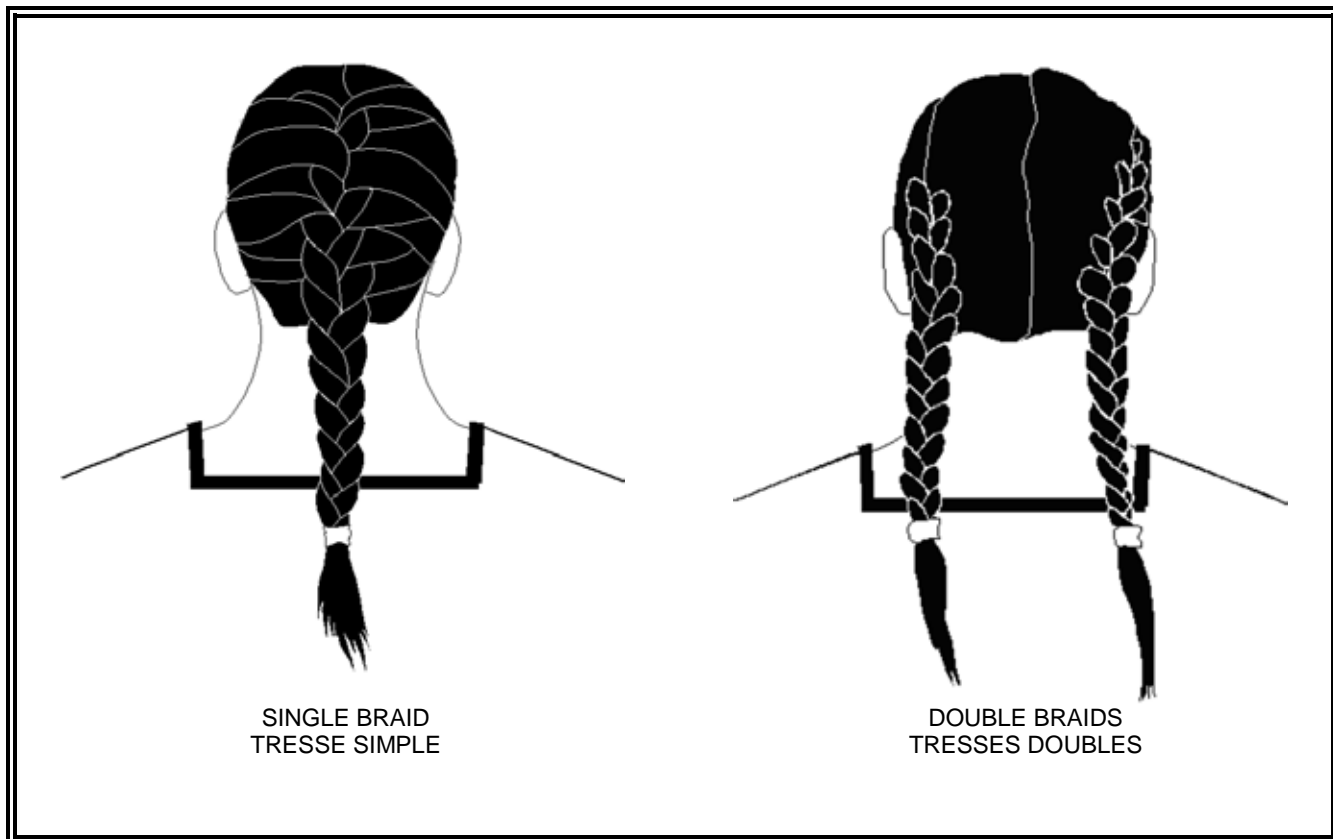

Braids – Female Cadets
Tresses – Cadettes